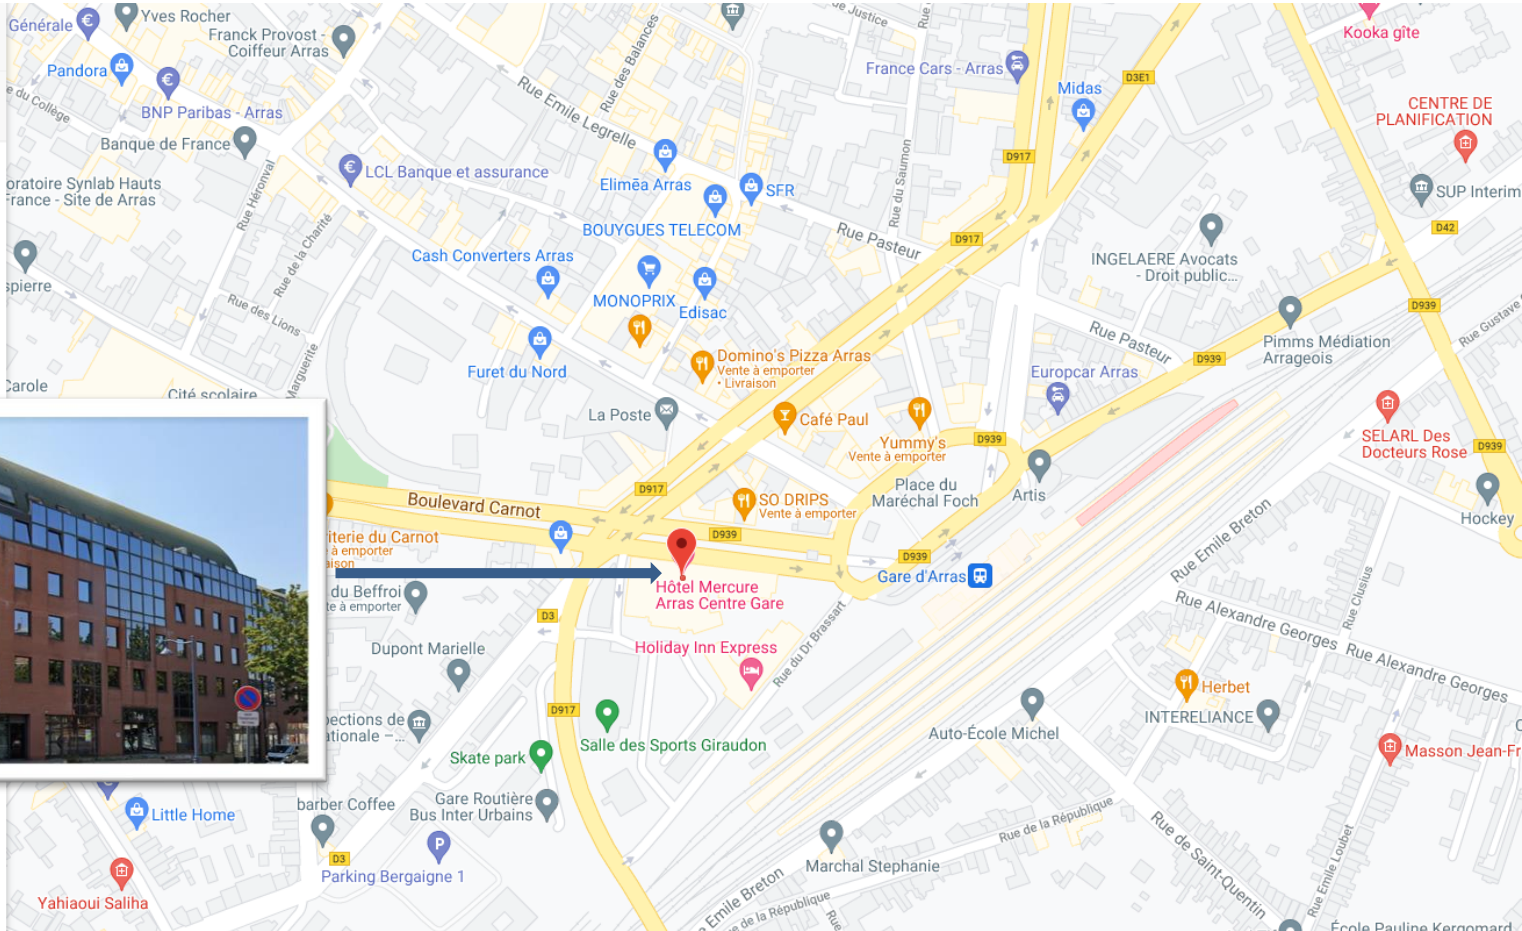

Mercure Arras Centre Gare

 58 Boulevard Carnot, 62000 Arras
 all.accor.com
 03 21 23 88 88

Accès

Hôtel - Restaurant

mercure arras

Déplacer la carte vers

58 Boulevard Carnot, 62000 Arras, France

Depuis Google

[afficher tout sur la carte](#)

Hôtel Mercure Arras Centre Gare

58 Boulevard Carnot, 62000 Arras

+33 3 21 23 88 88

all.accor.com

4.2 ★★★★★

[Afficher dans Google Maps](#)

Distances par rapport à des destinations clés

Connexions	Distance	Temps de trajet (min)
Centre historique	800 m	7 min
Musée Louvre Lens	18 km	20