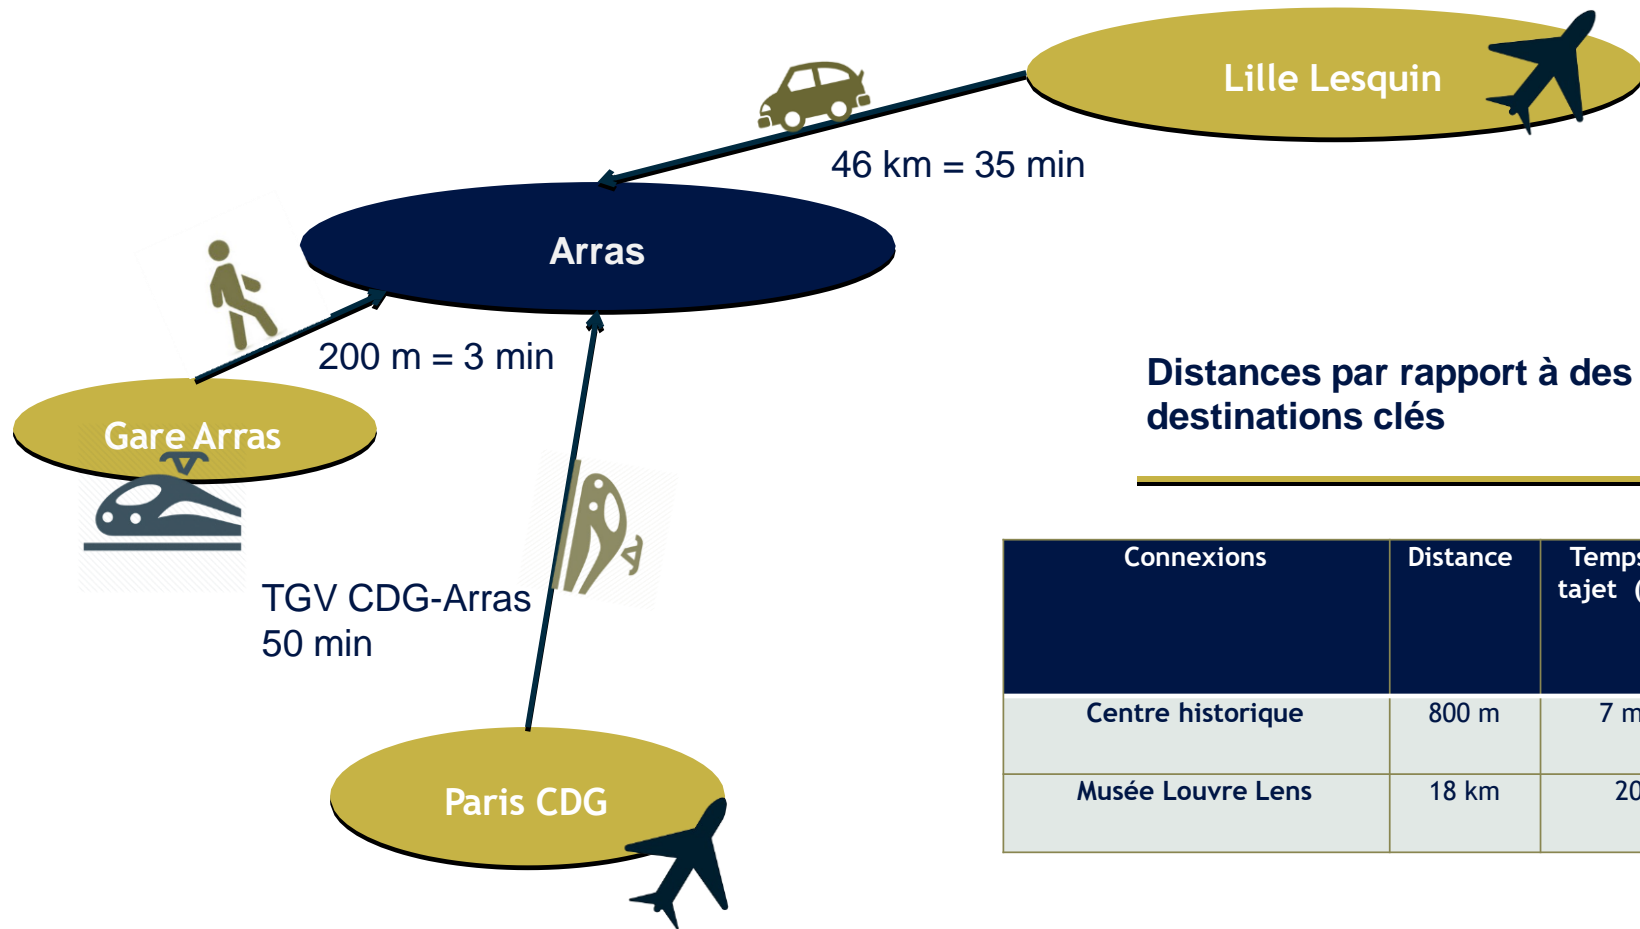

Distances par rapport à des destinations clés

Connexions	Distance	Temps de trajet (min)
Centre historique	800 m	7 min
Musée Louvre Lens	18 km	20